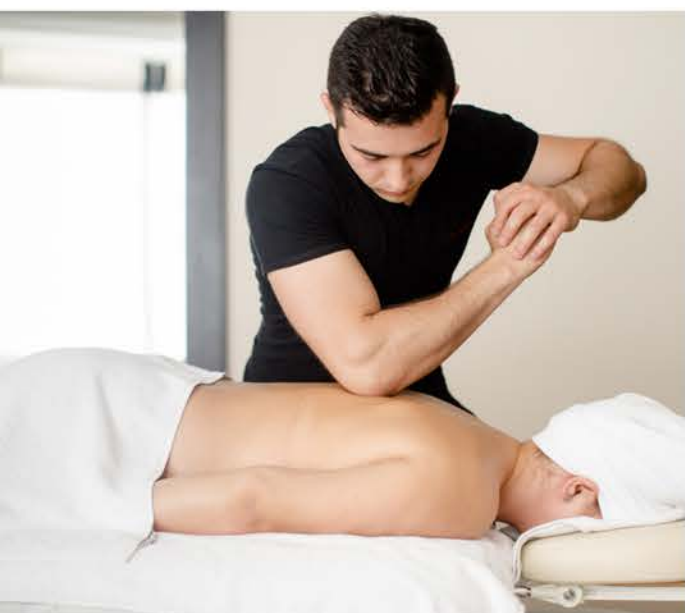

Price

list

TRATAMENTE ADIȚIONALE

	TIME / DURATĂ	PRICE / PREȚ *	PRICE / PREȚ **
Sacred Stone Massage / Masaj cu pietre vulcanice	1h 30 min	625 lei	690 lei
Deep Tissue / Masaj în profunzime	30 min	355 lei	390 lei
	1h	580 lei	635 lei
	1h 30 min	770 lei	840 lei
Sports Massage / Masaj sportiv	1h	570 lei	625 lei
Pain Release Therapy	45 min	510 lei	565 lei
Prenatal Massage / Masaj pentru gravide	1h	435 lei	480 lei
LPG ALLIANCE/ EDERMOLOGIE CU LPG ALLIANCE			
One session / O sesiune	35 min	555 lei	610 lei
5 sessions / 5 sesiuni	35 min	2575 lei	2575 lei
10 sessions / 10 sesiuni	35 min	4755 lei	4755 lei
SCRUB IN VICHY SHOWER / SCRUB ÎN DUȘUL VICHY			
Smoothing & Pampering Scrub	35 min	390 lei	435 lei
Terapia Onsen Vichy / Onsen Vichy Therapy	45 min	430 lei	475 lei
OTHER SERVICES / ALTE SERVICII			
Lymphatic drainage / Drenaj limfatic	90 min	590 lei	650 lei
Microdermabrasion / Microdermabraziune	60 min	630 lei	695 lei
OPATRA			
Aqua Spectra	1h 30 min	985 lei	1085 lei