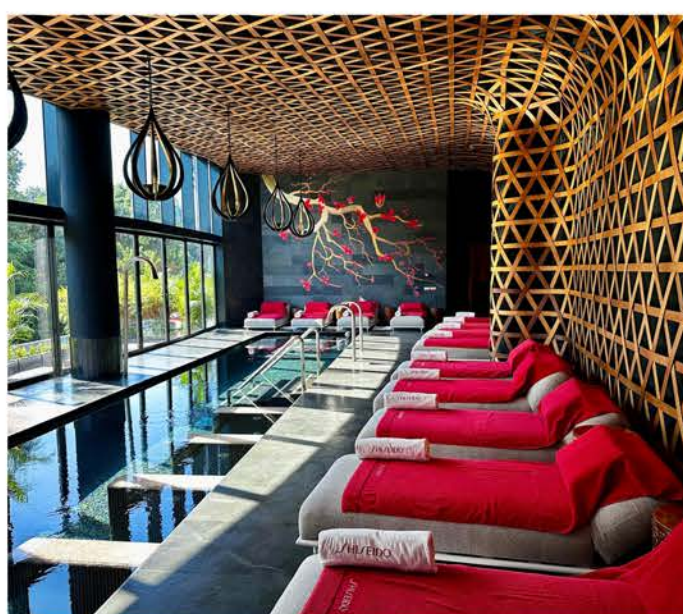

TIME /
DURATĂ

2h

PRICE/
PREȚ*

755 lei

PRICE/
PREȚ**

830 lei

FACIAL COLLECTION FOR LADIES / COLECȚIA DE TRATAMENTE FACIALE PENTRU DOAMNE

Ice Radiance Facial / Tratament pentru efect de lifting și luminozitate

1h 15 min

895 lei

985 lei

Uplifting & Firming Vital Perfection facial / Tratament pentru revitalizare și fermitate

1h 30 min

985 lei

1085 lei

Ultimate Radiance Facial / Tratament de luminozitate

1h 15 min

740 lei

815 lei

Hydro Perfecting Facial / Tratament de hidratare, corectare și prevenție

1h 15 min

715 lei

790 lei

Super Refining Facial / Tratament de regenerare a pielii

1h 15 min

740 lei

815 lei

Wrinkle Resist Facial / Tratament de estompare și eliminare a ridurilor

1h 30 min

895 lei

985 lei

Ultimate Power Infusion Facial / Tratament facial pentru stimularea imunității

1h 15 min

740 lei

815 lei

Express Facial / Expres facial

30 min

435 lei

480 lei

Express Facial LX / LX Expres facial

30 min

515 lei

570 lei

ULTIMATE LUXURY / LUXUL SUPREM

Yutaka Treatment Experience / Experiență facială Yutaka

1h 30 min

1300 lei

1430 lei

FACIAL COLLECTION FOR MEN / COLECȚIA DE TRATAMENTE FACIALE PENTRU BĂRBAȚI

Deep Cleansing Detox / Tratament de curățare și detoxifiere în profunzime

1h 15 min

610 lei

675 lei

Damage Defence Facial / Tratament pentru calmarea iritațiilor și hidratarea pielii

1h 15 min

625 lei

690 lei

Time Fighting Facial & Back Massage / Tratament de îngrijire anti-rid & masaj al umerilor

1h 15 min

625 lei

690 lei