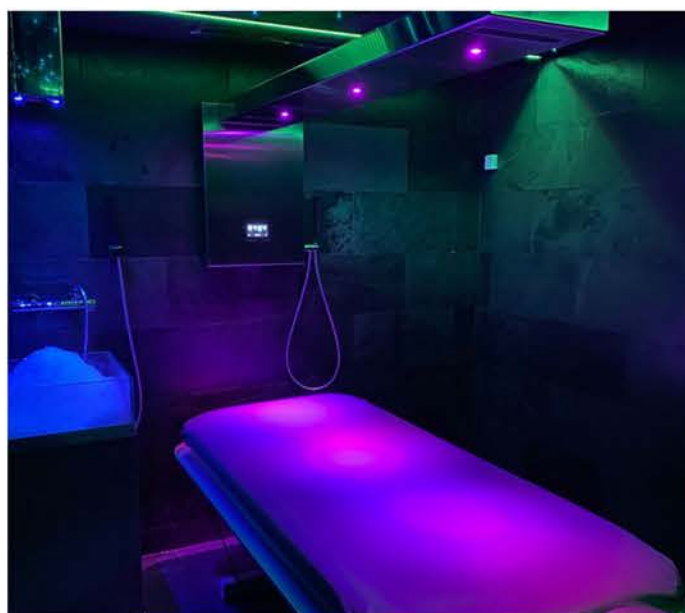

Price

list

TRATAMENTE ADIȚIONALE

	TIME / DURATĂ	PRICE / PREȚ *	PRICE / PREȚ **
Sacred Stone Massage / Masaj cu pietre vulcanice	1h 30 min	625 lei	690 lei
Deep Tissue / Masaj în profunzime	30 min	355 lei	390 lei
	1h	580 lei	635 lei
	1h 30 min	770 lei	840 lei
Sports Massage / Masaj sportiv	1h	570 lei	625 lei
Pain Release Therapy	45 min	510 lei	565 lei
Prenatal Massage / Masaj pentru gravide	1h	435 lei	480 lei
LPG ALLIANCE/ EDERMOLOGIE CU LPG ALLIANCE			
One session / O sesiune	35 min	555 lei	610 lei
5 sessions / 5 sesiuni	35 min	2575 lei	2575 lei
10 sessions / 10 sesiuni	35 min	4755 lei	4755 lei
SCRUB IN VICHY SHOWER / SCRUB ÎN DUȘUL VICHY			
Smoothing & Pampering Scrub	35 min	390 lei	435 lei
Terapia Onsen Vichy / Onsen Vichy Therapy	45 min	430 lei	475 lei
OTHER SERVICES / ALTE SERVICII			
Lymphatic drainage / Drenaj limfatic	90 min	590 lei	650 lei
Microdermabrasion / Microdermabraziune	60 min	630 lei	695 lei
OPATRA			
Aqua Spectra	1h 30 min	985 lei	1085 lei